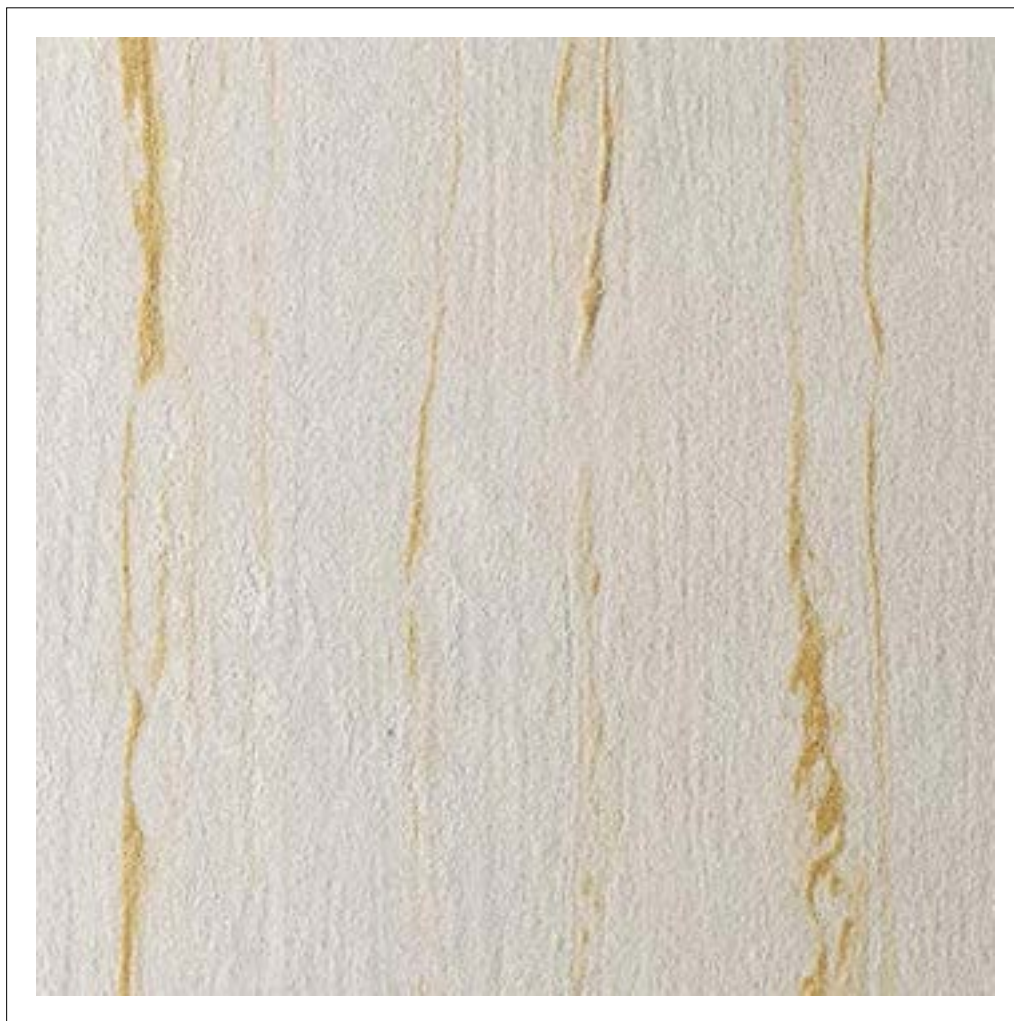

BetonStone

Cartella colori 2012

Rivestimento in
Pietra Naturale
applicata su lastre
in cementolegno
BetonWood per
rivestimenti interni
ed esterni.

Colore: BTS 12

BetonWood Srl

Via Falcone e Borsellino, 58 - I-50013 Campi Bisenzio (FI)
Tel. +39 055 8953144 - Fax +39 055 4640609 - info@betonwood.com
www.betonwood.com