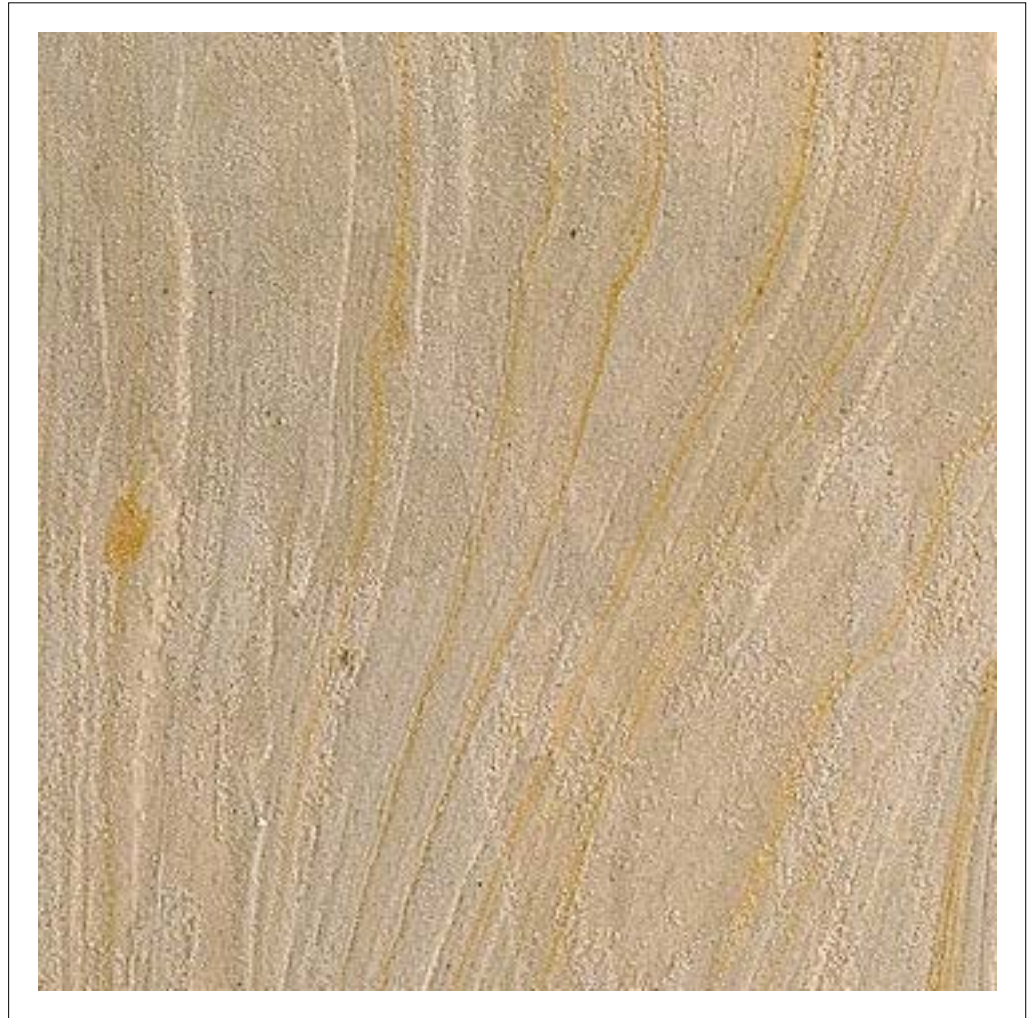

BetonStone

Cartella colori 2012

Rivestimento in
Pietra Naturale
applicata su lastre
in cementolegno
BetonWood per
rivestimenti interni
ed esterni.

Colore: BTS 11

BetonWood Srl

Via Falcone e Borsellino, 58 - I-50013 Campi Bisenzio (FI)
Tel. +39 055 8953144 - Fax +39 055 4640609 - info@betonwood.com
www.betonwood.com