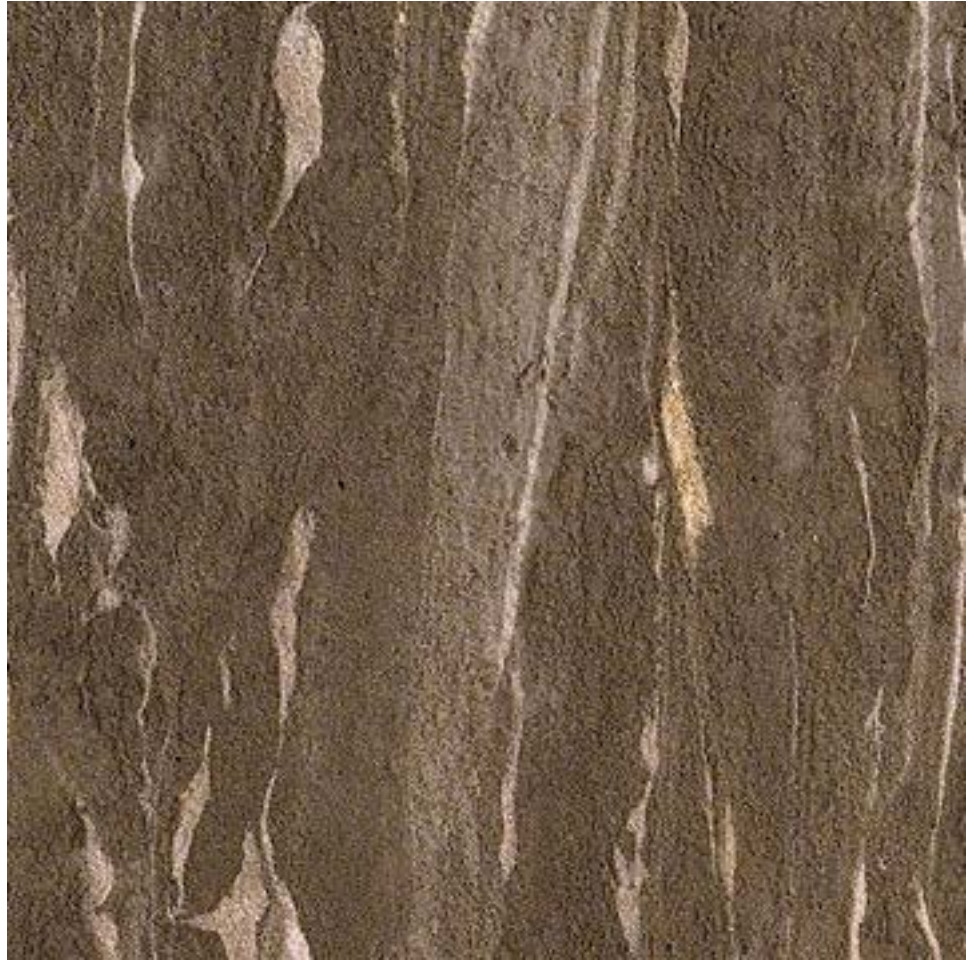

BetonStone

Cartella colori 2012

Rivestimento in
Pietra Naturale
applicata su lastre
in cementolegno
BetonWood per
rivestimenti interni
ed esterni.

Colore: BTS 03

BetonWood Srl

Via Falcone e Borsellino, 58 - I-50013 Campi Bisenzio (FI)
Tel. +39 055 8953144 - Fax +39 055 4640609 - info@betonwood.com
www.betonwood.com